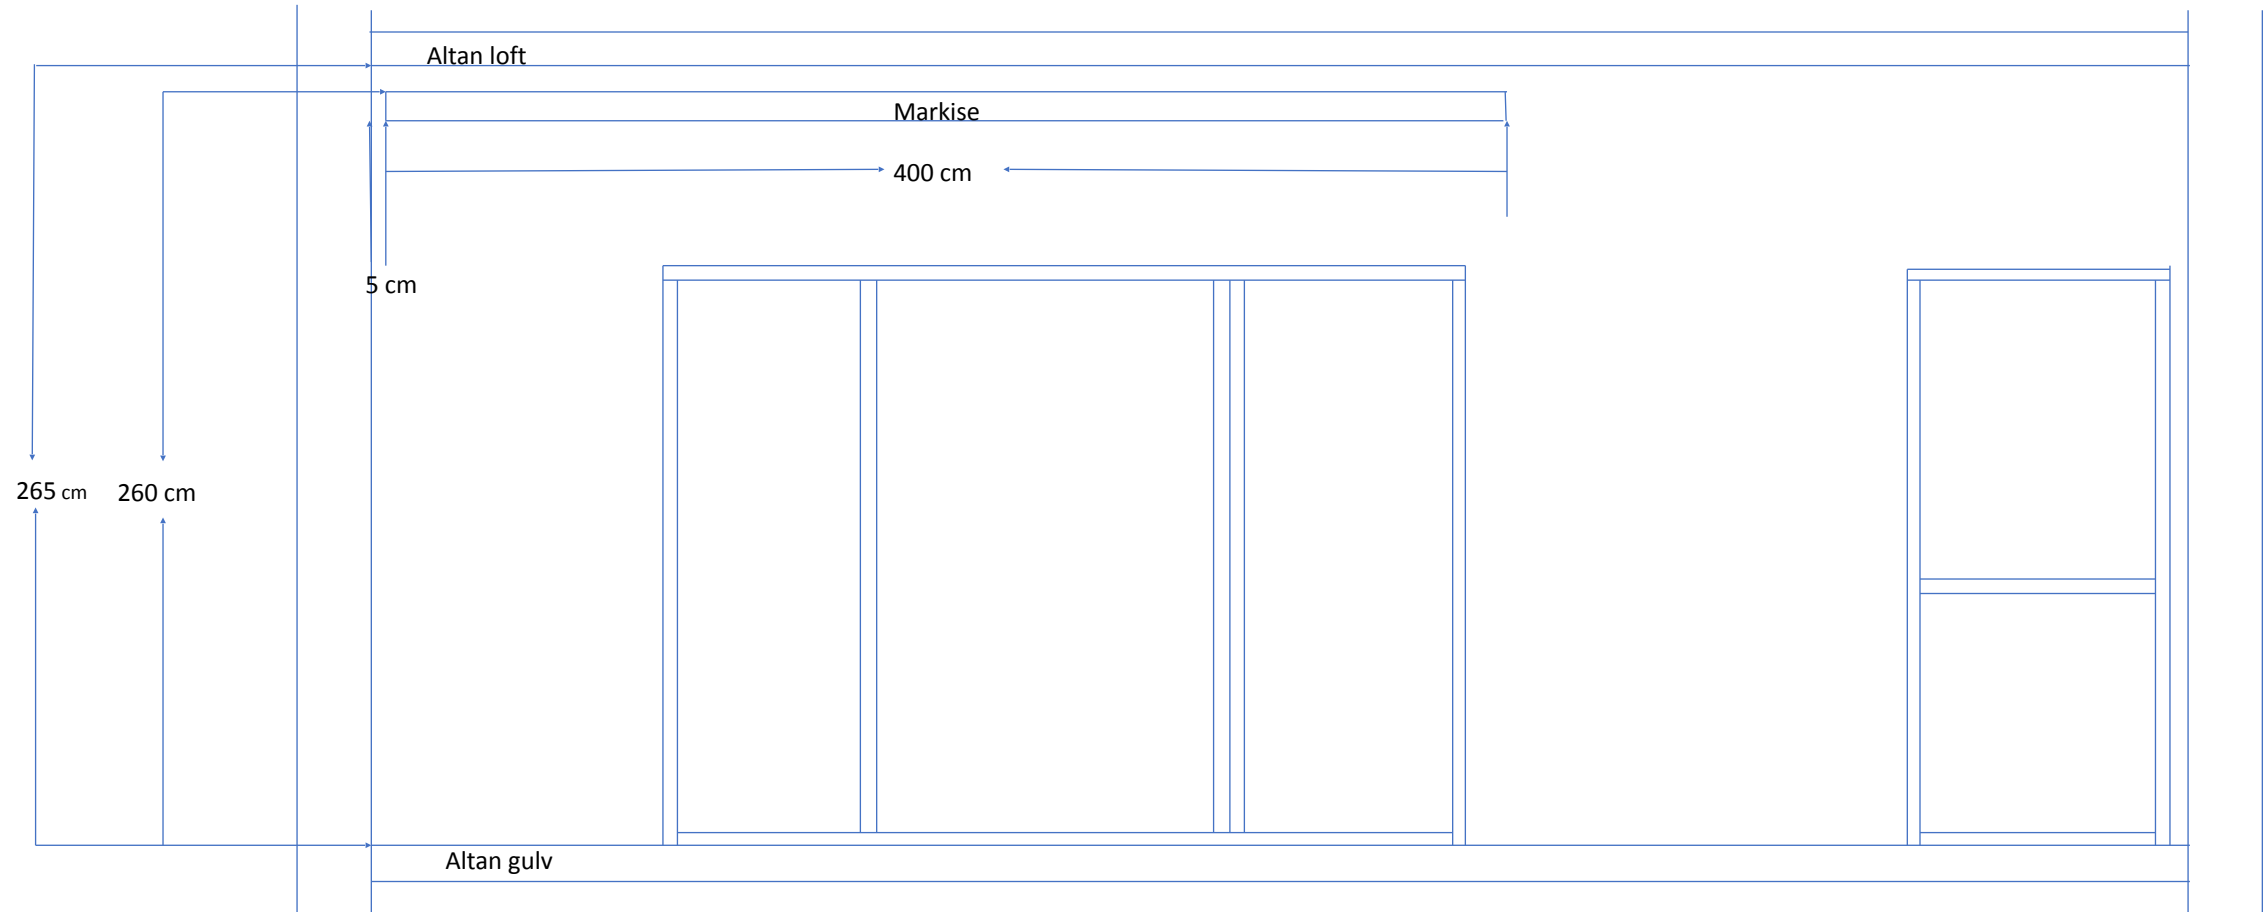

Tegning 1, Stor altan

Tegning 2, Lille altan

LÆNGEHUSET - SØLEJLIGHED 106 M²

- SØBYEN 16, 1.TV
- SØBYEN 16, 2.TV
- SØBYEN 16, 3.TV
- SØBYEN 16, 4.TV

1m 2m 3m 4m 5m

skala 1:100 (ikke i 1:50)