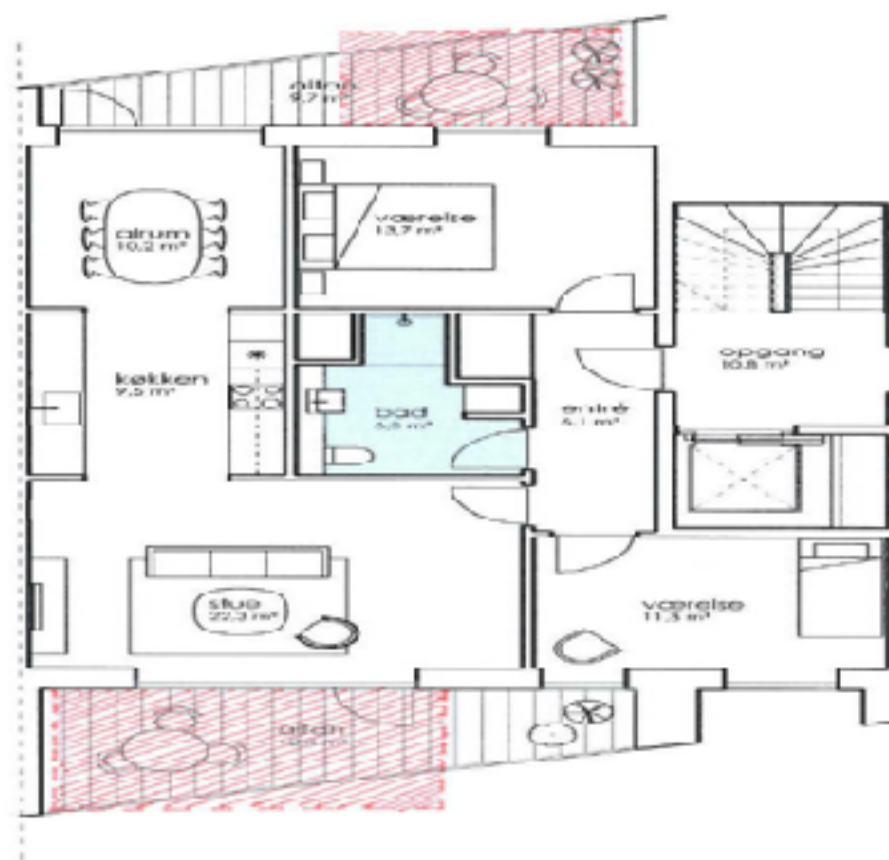

Tegning 1, Stor altan

Tegning 2, Lille altan

LÆNGEHUSET - SØLEJLIGHED 106 M²

- SØBYEN 16, 1.TV
- SØBYEN 16, 2.TV
- SØBYEN 16, 3.TV
- SØBYEN 16, 4.TV

1m 2m 3m 4m 5m

skala 1:100 (ikke i 1:50)