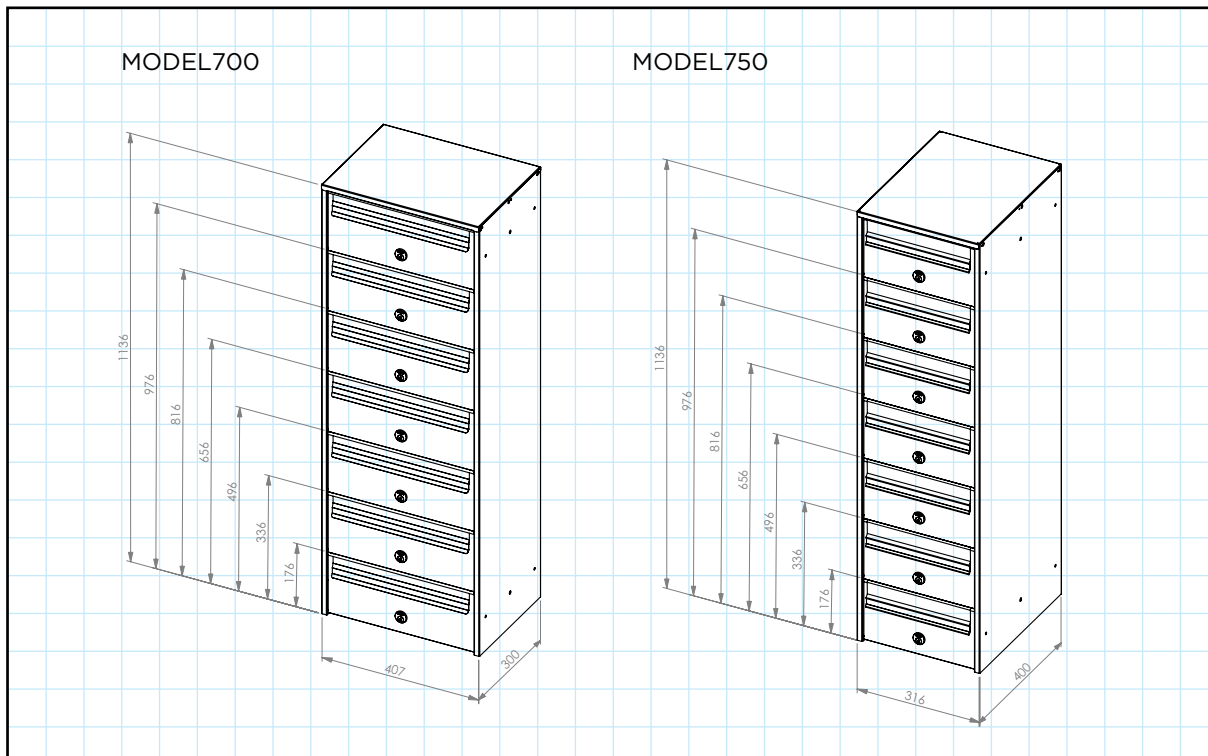

MATERIALEBESKRIVELSE

- Kabinettet er fremstillet i 1 mm galvaniseret stål.
- Udskiftelige låge fremstillet i 2,5 mm anodiseret aluminium, der giver god modstanddygtighed overfor hærværk.
- Leveres med 6-stiftet Ruko-lås.
- Kan leveres malet i RAL-farver efter ønske, kontakt venligst MEFA for yderligere oplysninger.